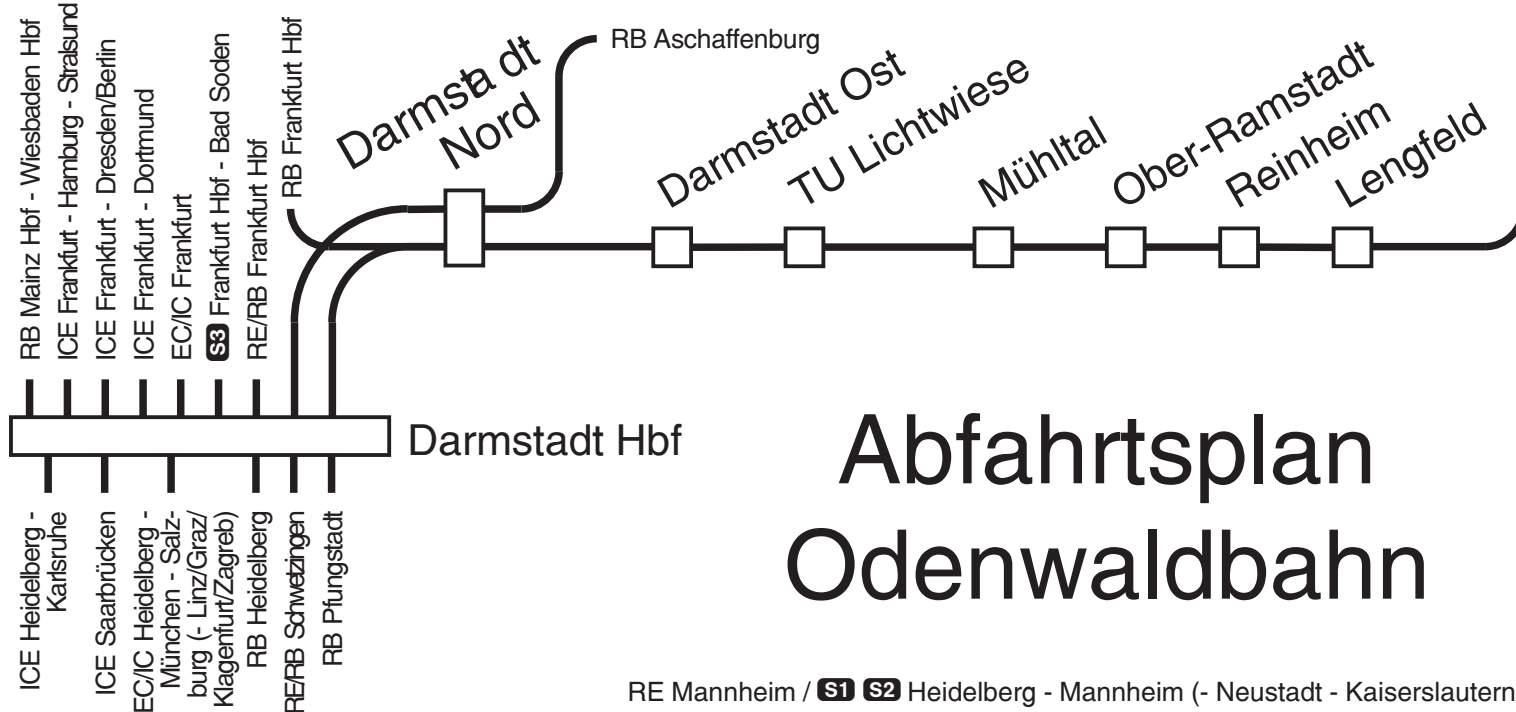

# Abfahrtsplan Odenwaldbahn

RE Mannheim / **S1 S2** Heidelberg - Mannheim (- Neustadt - Kaiserslautern) RE Heilbronn (- Stuttgart) / **S1** Mosbach-Neckarelz - Osterburken