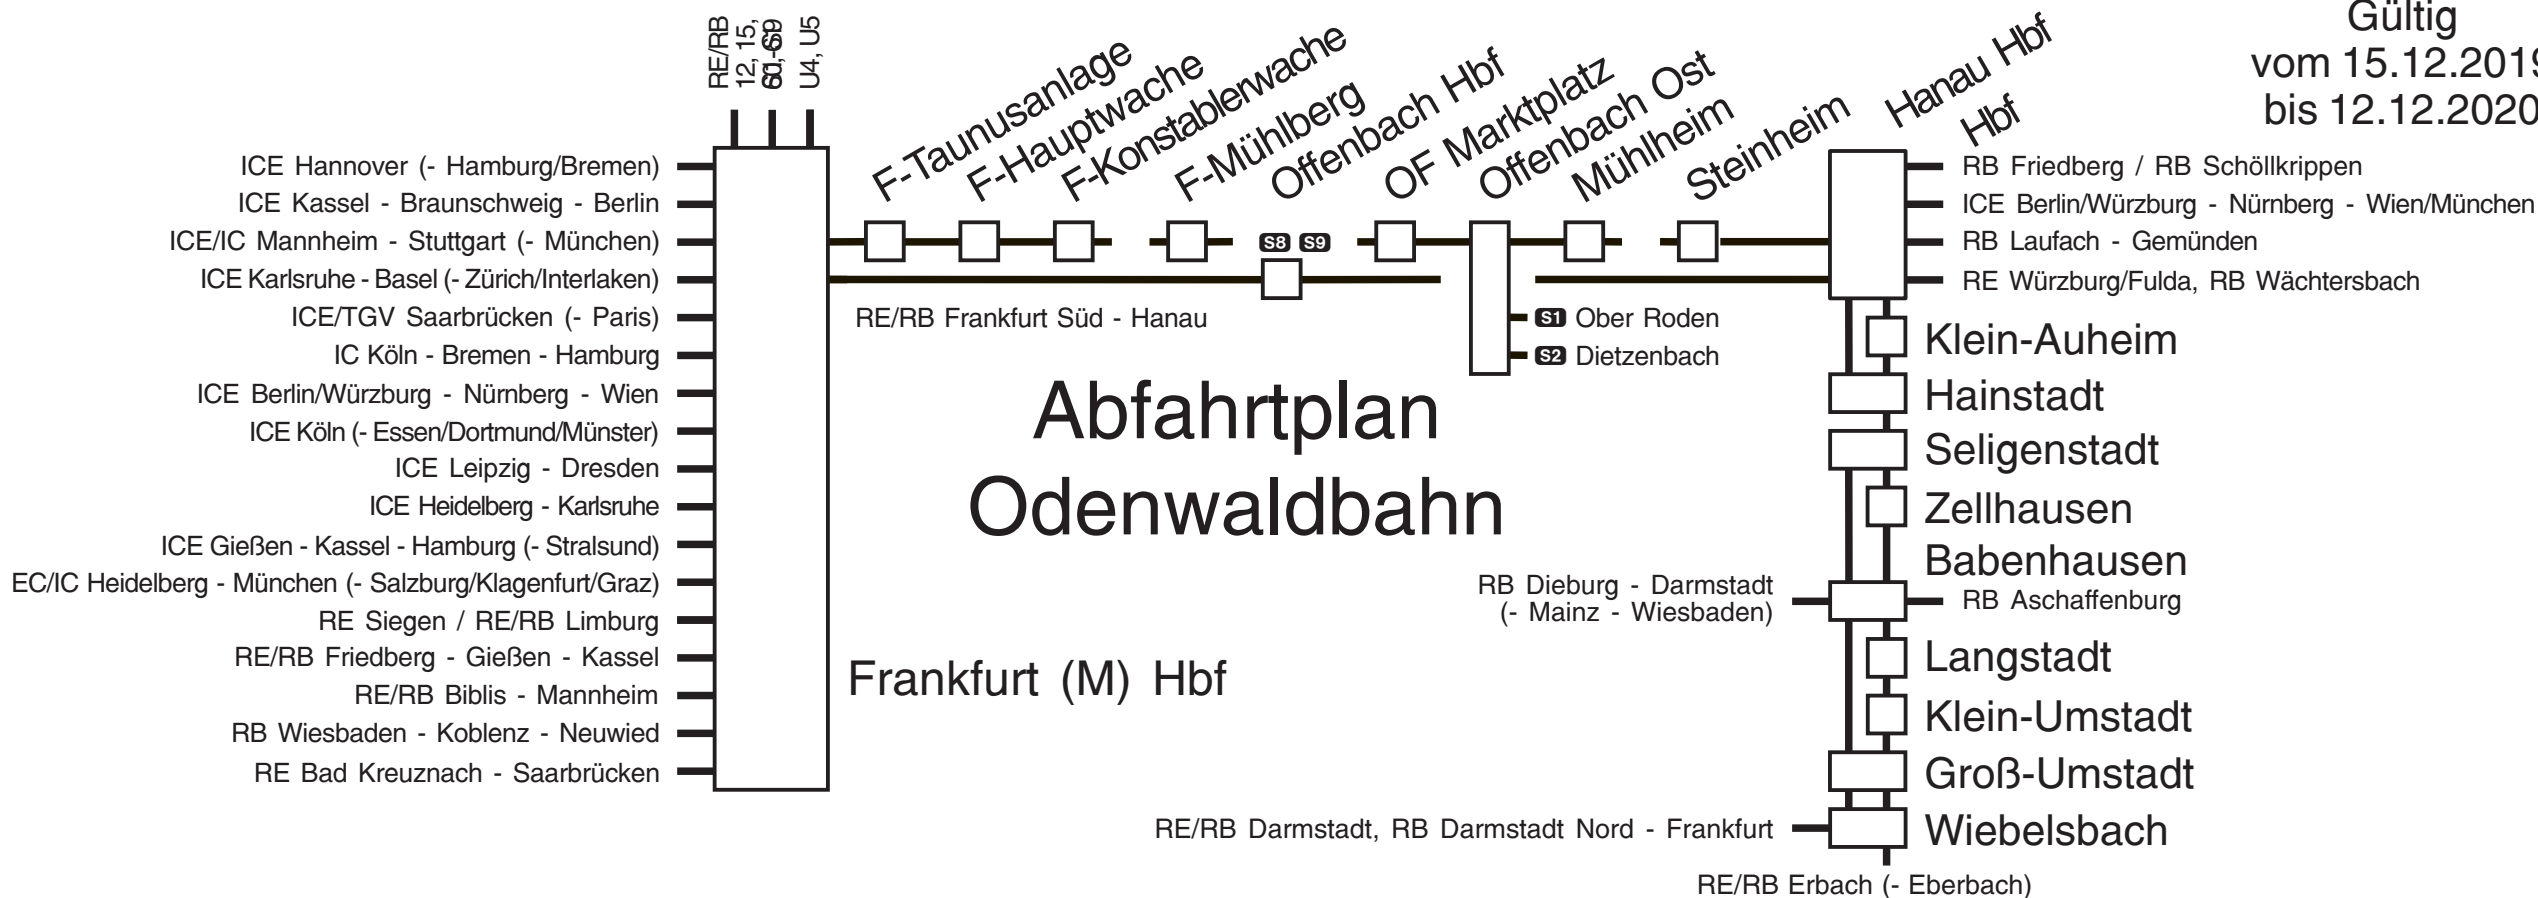

Gültig
vom 15.12.2019
bis 12.12.2020

(Frankfurt -) Hanau - Wiebelsbach

Montag-Freitag	Frankfurt Hbf	Frankfurt Süd	Offenbach Hbf	OF Marktplatz	Hanau Hbf an	Hanau Hbf ab	Klein-Auheim	Hainstadt	Seligenstadt	Zellhausen	Babenhausen	Babenhausen an	Langstadt	Klein-Umstadt	Groß-Umstadt	Wiebelsbach an	
S8	5:14		5:30	5:44	VIA25251	6:04	6:07	6:12	6:16	6:19	6:25	6:26	6:30	6:34	6:40	6:43	
S8	5:44		6:00	6:14	VIA25253	6:34	6:38	6:43	6:47	6:50	6:55	7:01	7:05	7:09	7:14	7:17	
VIA25121	6:38	6:44	6:49	7:04		7:07	7:15	7:19	7:25	7:27		7:35	7:38			Erbach an 8:02	
S9	6:59		7:15	7:29	VIA25255	7:35	7:39	7:42	7:46	7:50	7:56	8:01	8:05	8:09	8:14	8:17	
S9	7:59		8:15	8:29	VIA25257	8:35	8:39	8:45	8:49	8:56	9:01	9:05	9:09	9:14	9:17		
VIA25123	8:38	8:44	8:49	9:05		9:07	9:14	9:18	9:25	9:26		9:34	9:37				
S9	8:59		9:15	9:29	VIA25259	9:35	9:39	9:42	9:46	9:50	9:56	10:01	10:05	10:09	10:14	10:17	
S9	9:59		10:15	10:29	VIA25261	10:35	10:39	10:45	10:49	10:56	11:02	11:06	11:10	11:14	11:17		
VIA25125	10:38	10:44	10:49	11:05		11:07	11:14	11:18	11:25	11:26		11:34	11:37				
S9	10:59		11:15	11:29	VIA25263	11:35	11:39	11:42	11:46	11:50	11:56	12:01	12:05	12:09	12:14	12:17	
S9	11:59		12:15	12:29	VIA25265	12:35	12:39	12:45	12:49	12:56	13:01	13:05	13:09	13:14	13:17		
VIA25127	12:38	12:44	12:49	13:05		13:07	13:14	13:18	13:25	13:26		13:34	13:37				
S9	12:59		13:15	13:29	VIA25267	13:35	13:39	13:42	13:46	13:50	13:56	14:01	14:05	14:09	14:14	14:17	
S9	13:59		14:15	14:29	VIA25269	14:35	14:39	14:45	14:49	14:56	15:01	15:05	15:09	15:14	15:17		
VIA25129	14:38	14:44	14:49	15:05		15:07	15:14	15:18	15:25	15:26		15:34	15:37				
S9	14:59		15:15	15:29	VIA25271	15:35	15:39	15:42	15:46	15:50	15:56	16:01	16:05	16:09	16:14	16:17	
S9	15:29		15:45	15:59	VIA25299	16:08	16:11	16:15	16:20	16:23	16:29	16:33	16:37	16:41	16:47	16:50	
S9	15:59		16:15	16:29	VIA25273	16:35	16:39	16:45	16:49	16:56	17:02	17:06	17:10	17:14	17:17		
VIA25131	16:38	16:44	16:49	17:05		17:07	17:14	17:18	17:25	17:26		17:34	17:37			Erbach an 18:02	
S9	16:59		17:15	17:29	VIA25275	17:35	17:39	17:42	17:46	17:50	17:56	18:01	18:05	18:09	18:14	18:17	
VIA25151	17:42	17:48		18:06		18:06	18:10	18:15	18:19	18:23	18:29	18:34	18:38	18:41	18:47	18:50	
S9	17:59		18:15	18:29	VIA25277	18:35	18:39	18:45	18:49	18:56	19:01	19:05	19:09	19:14	19:17		
VIA25133	18:38	18:44	18:49	19:05		19:07	19:14	19:18	19:25	19:26		19:34	19:37			Erbach an 20:04	
S9	18:59		19:15	19:29	VIA25279	19:35	19:39	19:42	19:46	19:50	19:56	20:01	20:05	20:09	20:14	20:17	
S9	19:59		20:15	20:29	VIA25281	20:35	20:39	20:45	20:49	20:56	21:01	21:05	21:09	21:14	21:17		
VIA25135	20:38	20:44	20:49	21:05		21:07	21:14	21:18	21:25	21:26		21:34	21:37				
S9	20:59		21:15	21:29	VIA25283	21:35	21:39	21:42	21:46	21:50	21:56	22:01	22:05	22:09	22:14	22:17	
S9	21:59		22:15	22:29	VIA25285	22:35	22:39	22:42	22:46	22:50	22:56	23:02	23:06	23:10	23:14	23:17	
VIA25139	23:16	23:22	23:26	23:36		23:37	23:41	23:44	23:48	23:51	23:56	0:02	0:07	0:10	0:15	0:17	

Wiebelsbach - Hanau (- Frankfurt)