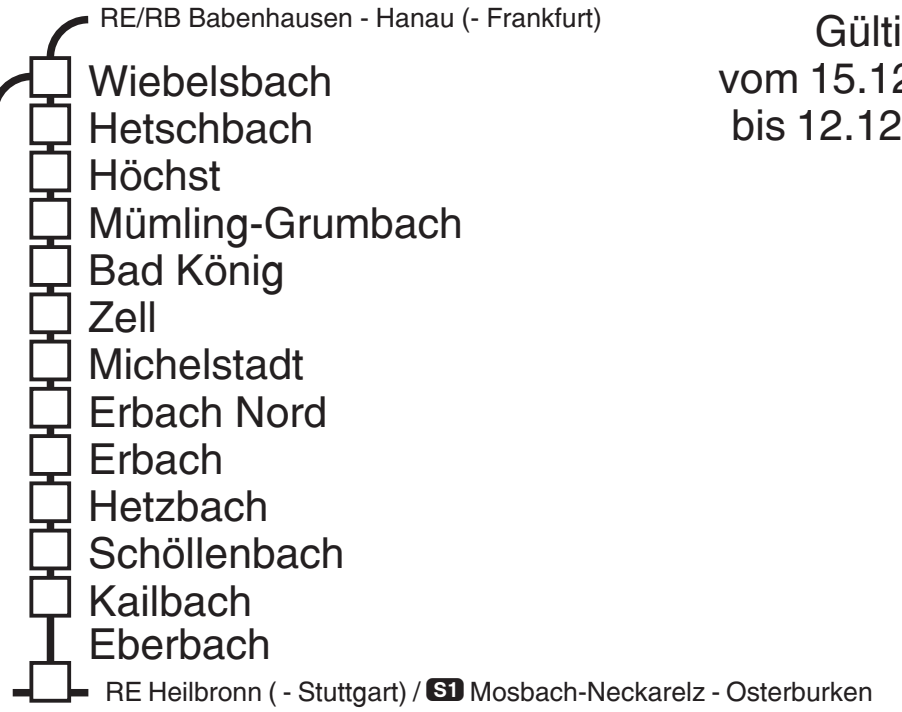

# Abfahrtsplan Odenwaldbahn

RE Mannheim / **S1 S2** Heidelberg - Mannheim (- Neustadt - Kaiserslautern) RE Heilbronn (- Stuttgart) / **S1** Mosbach-Neckarelz - Osterburken