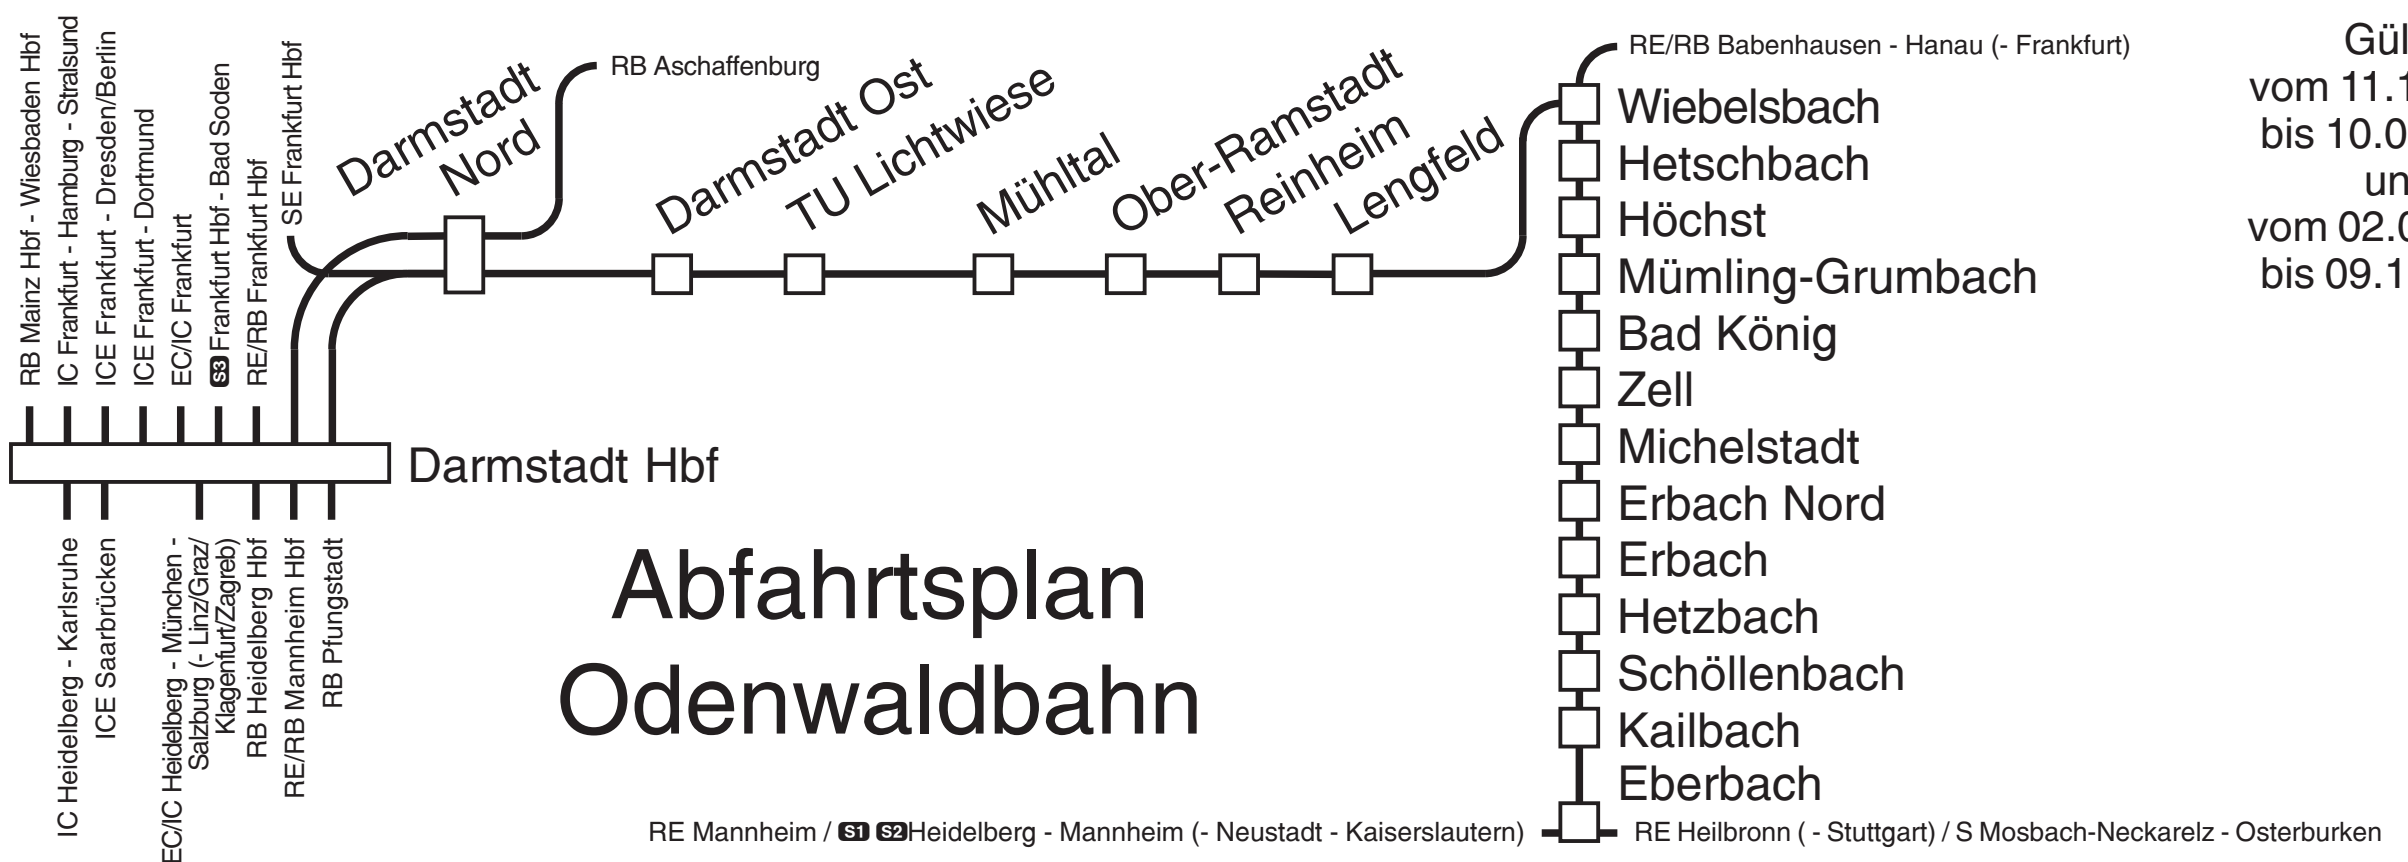

Gültig
vom 11.12.2016
bis 10.02.2017
und
vom 02.04.2017
bis 09.12.2017

Abfahrtsplan Odenwaldbahn

RE Mannheim / **S1 S2** Heidelberg - Mannheim (- Neustadt - Kaiserslautern) RE Heilbronn (- Stuttgart) / S Mosbach-Neckarelz - Osterburken