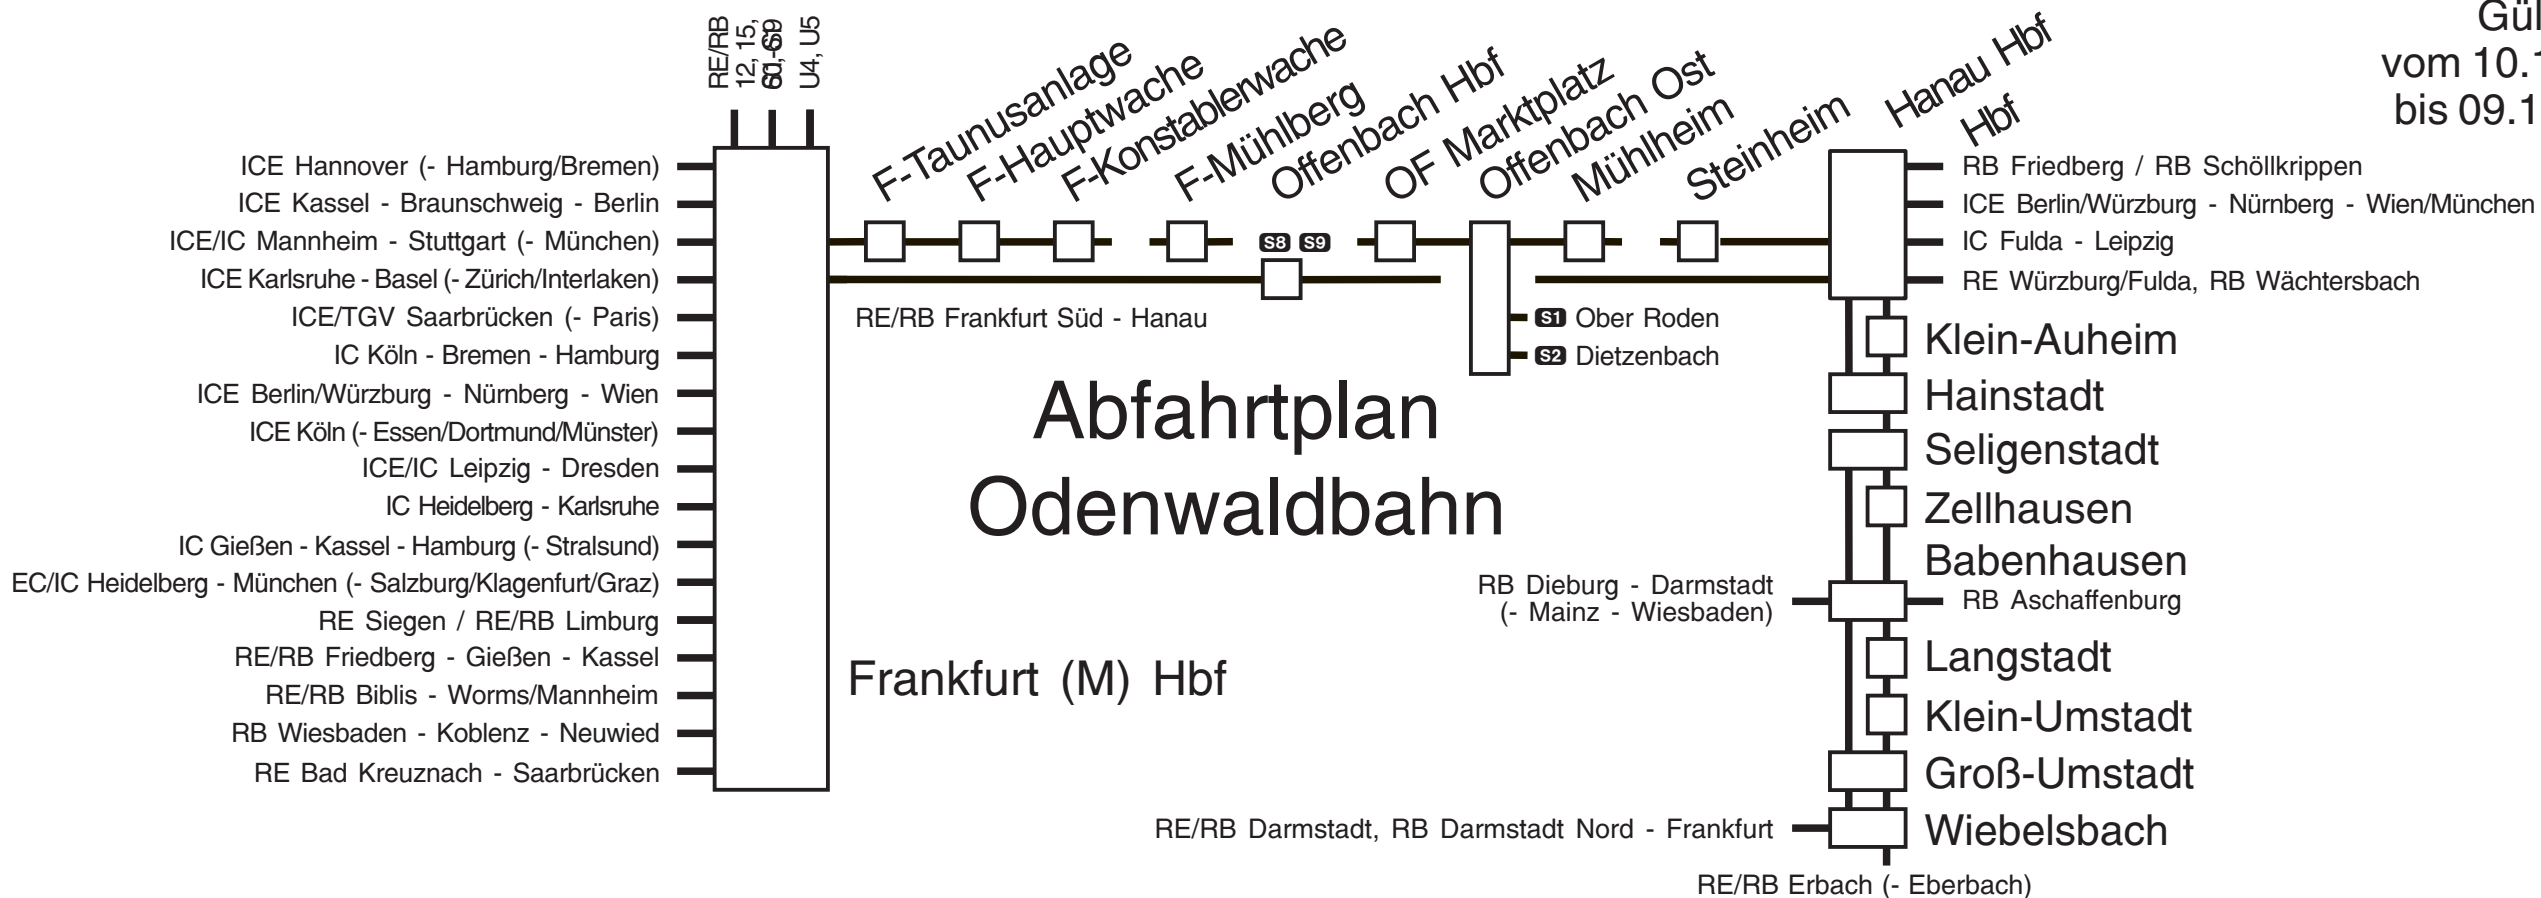

Gültig vom 10.12.2017 bis 09.12.2018

(Frankfurt -) Hanau - Wiebelsbach

Table of departure times for (Frankfurt -) Hanau - Wiebelsbach routes on Monday-Friday. Includes columns for Frankfurt Hbf, Frankfurt Süd, Offenbach Hbf, OF Marktplatz, Hanau Hbf an, Hanau Hbf ab, Klein-Auheim, Hainstadt, Seligenstadt, Zellhausen, Babenhausen, Babenhausen an, Langstadt, Klein-Umstadt, Groß-Umstadt, Wiebelsbach an.

Wiebelsbach - Hanau (- Frankfurt)

Table of departure times for Wiebelsbach - Hanau (- Frankfurt) routes on Monday-Friday. Includes columns for Wiebelsbach ab, Groß-Umstadt, Klein-Umstadt, Langstadt, Babenhausen, Babenhausen an, Zellhausen, Seligenstadt, Hainstadt, Klein-Auheim, Hanau Hbf an, Hanau Hbf ab, OF Marktplatz, Offenbach Hbf, Frankfurt Süd, Frankfurt Hbf an.

Samstag

Table of departure times for Saturday routes. Includes columns for Frankfurt Hbf, Frankfurt Süd, Offenbach Hbf, OF Marktplatz, Hanau Hbf an, Hanau Hbf ab, Klein-Auheim, Hainstadt, Seligenstadt, Zellhausen, Babenhausen, Babenhausen an, Langstadt, Klein-Umstadt, Groß-Umstadt, Wiebelsbach an.

Samstag

Table of departure times for Saturday routes. Includes columns for Wiebelsbach ab, Groß-Umstadt, Klein-Umstadt, Langstadt, Babenhausen an, Babenhausen ab, Zellhausen, Seligenstadt, Hainstadt, Klein-Auheim, Hanau Hbf an, Hanau Hbf ab, OF Marktplatz, Offenbach Hbf, Frankfurt Süd, Frankfurt Hbf an.

Sonn- und Feiertag

Table of departure times for Sunday and public holidays. Includes columns for Frankfurt Hbf, Frankfurt Süd, Offenbach Hbf, OF Marktplatz, Hanau Hbf an, Hanau Hbf ab, Klein-Auheim, Hainstadt, Seligenstadt, Zellhausen, Babenhausen, Babenhausen an, Langstadt, Klein-Umstadt, Groß-Umstadt, Wiebelsbach an.

Sonn- und Feiertag

Table of departure times for Sunday and public holidays. Includes columns for Wiebelsbach ab, Groß-Umstadt, Klein-Umstadt, Langstadt, Babenhausen an, Babenhausen ab, Zellhausen, Seligenstadt, Hainstadt, Klein-Auheim, Hanau Hbf an, Hanau Hbf ab, OF Marktplatz, Offenbach Hbf, Frankfurt Süd, Frankfurt Hbf an.

Zug verkehrt auch 24.12.12., 25.12.12., 31.12.2017/01.01., 29.03./30.03./01.04./02.04., 09.05./10.05./20.05./21.05., 30.05./31.05. und 0.2.10./03.10.2018. Betreiber der Odenwaldbahn: VIAS Rail GmbH. Tel.: (06061) 70626-30 (Mo.-Fr. 8:00-17:00) kundenservice@vias-online.de