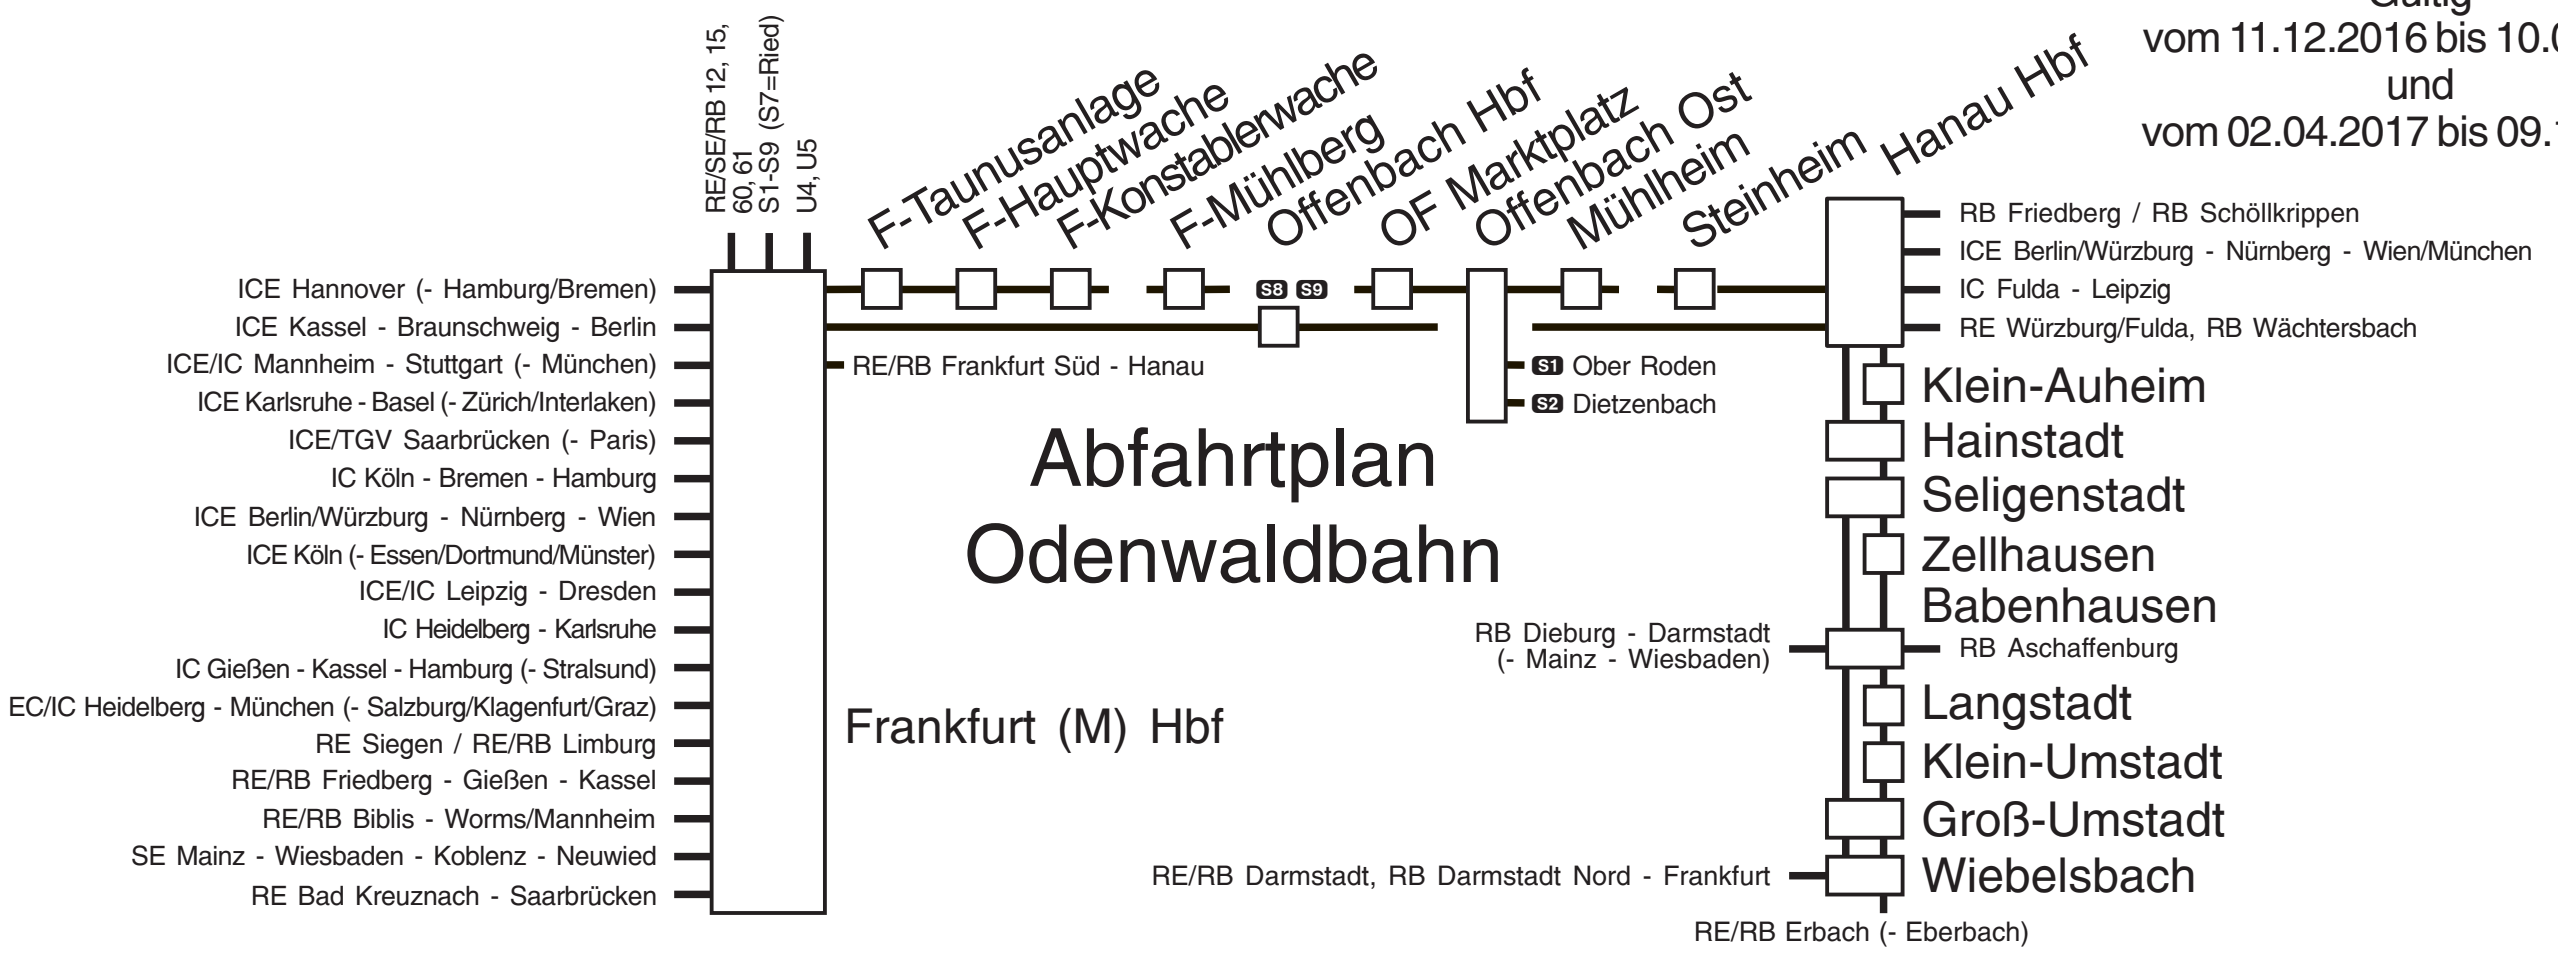

(Frankfurt -) Hanau - Wiebelsbach

Montag-Freitag	Frankfurt Hbf	Frankfurt Süd	Offenbach Hbf	OF Marktplatz	Hanau Hbf an	Hanau Hbf ab	Klein-Auheim	Hainstadt	Seligenstadt	Zellhausen	Babenhausen	Babenhausen an	Langstadt	Klein-Umstadt	Groß-Umstadt	Wiebelsbach an	
S8	5:14		5:30	5:44	VIA25251	6:04	6:07	6:12	6:16	6:19	6:25	6:26	6:30	6:34	6:40	6:43	Erbach an 8:02
S8	5:44		6:00	6:14	VIA25253	6:34	6:38	6:43	6:47	6:50	6:55	7:01	7:05	7:09	7:14	7:17	Erbach ab 8:50
VIA25121	6:38	6:45	6:49	7:04		7:07	7:15	7:19	7:25	7:27			7:35	7:38			
S9	6:59		7:15	7:29	VIA25255	7:35	7:39	7:42	7:46	7:50	7:56	8:01	8:05	8:09	8:14	8:17	
S9	7:59		8:15	8:29	VIA25257	8:35	8:39	8:45	8:49	8:56	9:01	9:05	9:09	9:14	9:17		
VIA25123	8:38	8:44	8:49	9:06		9:07	9:14	9:18	9:25	9:26			9:34	9:37			
S9	8:59		9:15	9:29	VIA25259	9:35	9:39	9:42	9:46	9:50	9:56	10:01	10:05	10:09	10:14	10:17	
S9	9:59		10:15	10:29	VIA25261	10:35	10:39	10:45	10:49	10:56	11:01	11:05	11:09	11:14	11:17		
VIA25125	10:38	10:44	10:49	11:06		11:07	11:14	11:18	11:25	11:26			11:34	11:37			
S9	10:59		11:15	11:29	VIA25263	11:35	11:39	11:42	11:46	11:50	11:56	12:01	12:05	12:09	12:14	12:17	
S9	11:59		12:15	12:29	VIA25265	12:35	12:39	12:45	12:49	12:56	13:01	13:05	13:09	13:14	13:17		
VIA25127	12:38	12:44	12:49	13:06		13:07	13:14	13:18	13:25	13:26			13:34	13:37			
S9	12:59		13:15	13:29	VIA25267	13:35	13:39	13:42	13:46	13:50	14:01	14:05	14:09	14:14	14:17		
S9	13:59		14:15	14:29	VIA25269	14:35	14:39	14:45	14:49	14:56	15:01	15:05	15:09	15:14	15:17		
VIA25129	14:38	14:44	14:49	15:06		15:07	15:14	15:18	15:25	15:26			15:34	15:37			
S9	14:59		15:15	15:29	VIA25271	15:35	15:39	15:42	15:46	15:50	15:56	16:01	16:05	16:09	16:14	16:17	
S9	15:29		15:45	15:59	VIA25299	16:09	16:12	16:15	16:20	16:23	16:29	16:33	16:37	16:41	16:47	16:50	
S9	15:59		16:15	16:29	VIA25273	16:35	16:39	16:45	16:49	16:56	17:01	17:05	17:09	17:14	17:17		
VIA25131	16:38	16:44	16:49	17:06		17:07	17:14	17:18	17:25	17:26			17:34	17:37			Erbach an 18:02
S9	16:59		17:15	17:29	VIA25275	17:35	17:39	17:42	17:46	17:50	17:56	18:01	18:05	18:09	18:14	18:17	
VIA25151	17:42		18:06			18:06	18:10	18:15	18:19	18:23	18:29	18:34	18:38	18:41	18:47	18:50	
S9	17:59		18:15	18:29	VIA25277	18:35	18:39	18:45	18:49	18:56	19:01	19:05	19:09	19:14	19:17		
VIA25133	18:38	18:44	18:49	19:06		19:07	19:14	19:18	19:20	19:25	19:26		19:34	19:37			Erbach an 20:04
S9	18:59		19:15	19:29	VIA25299	19:35	19:39	19:42	19:46	19:50	19:56	20:01	20:05	20:09	20:14	20:17	
S9	19:59		20:15	20:29	VIA25281	20:35	20:39	20:45	20:49	20:56	21:01	21:05	21:09	21:14	21:17		
VIA25135	20:38	20:44	20:49	21:06		21:07	21:14	21:18	21:26	21:25			21:34	21:37			
S9	20:59		21:15	21:29	VIA25283	21:35	21:39	21:42	21:46	21:50	21:56	22:01	22:05	22:09	22:14	22:17	
S9	21:59		22:15	22:29	VIA25285	22:35	22:39	22:42	22:47	22:50	22:56	22:57	23:01	23:04	23:10	23:13	
VIA25139	22:38	22:44	22:49	23:06		23:07	23:10	23:13	23:17	23:20	23:25	23:26	23:30	23:33	23:37	23:42