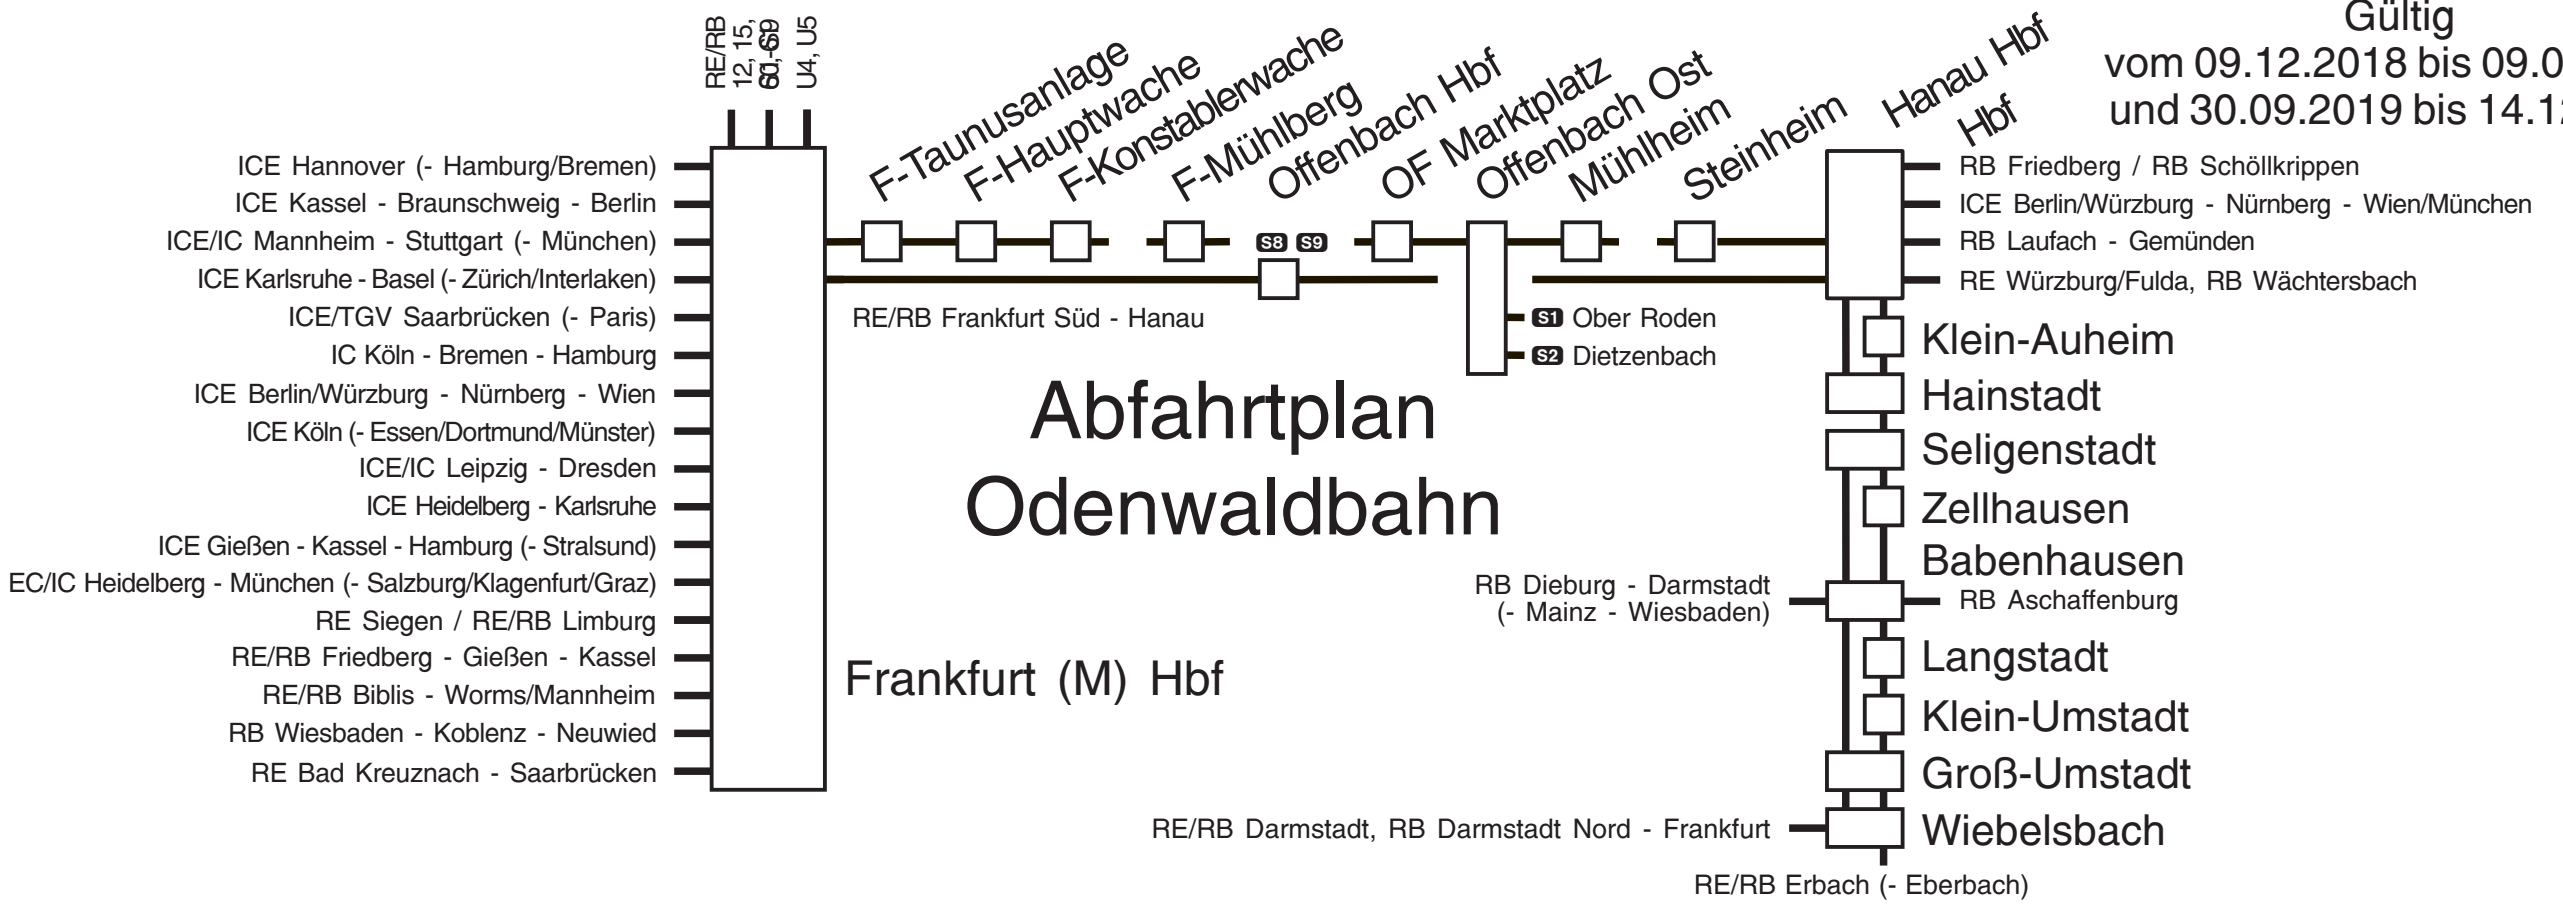

Gültig
vom 09.12.2018 bis 09.08.2019
und 30.09.2019 bis 14.12.2019

(Frankfurt -) Hanau - Wiebelsbach

Montag-Freitag	Frankfurt Hbf	Frankfurt Süd	Offenbach Hbf	OF Marktplatz	Hanau Hbf an	Hanau Hbf ab	Klein-Auheim	Hainstadt	Seligenstadt	Zellhausen	Babenhausen	Babenhausen an	Langstadt	Klein-Umstadt	Groß-Umstadt	Wiebelsbach an	
S8	5:14		5:30	5:44	VIA25251	6:04	6:07	6:12	6:16	6:19	6:25	6:26	6:30	6:34	6:40	6:43	
S8	5:44		6:00	6:14	VIA25253	6:34	6:38	6:43	6:47	6:50	6:55	7:01	7:05	7:09	7:14	7:17	
VIA25121	6:38	6:44	6:49	7:04		7:07	7:15	7:19	7:25	7:27		7:35	7:38			Erbach an 8:02	
S9	6:59		7:15	7:29	VIA25255	7:35	7:39	7:42	7:46	7:50	7:56	8:01	8:05	8:09	8:14	8:17	
S9	7:59		8:15	8:29	VIA25257	8:35	8:39	8:45	8:49	8:56	9:01	9:05	9:09	9:14	9:17		
VIA25123	8:38	8:44	8:49	9:06		9:07	9:14	9:18	9:25	9:26		9:34	9:37				
S9	8:59		9:15	9:29	VIA25259	9:35	9:39	9:42	9:46	9:50	9:56	10:01	10:05	10:09	10:14	10:17	
S9	9:59		10:15	10:29	VIA25261	10:35	10:39	10:45	10:49	10:56	11:01	11:05	11:09	11:14	11:17		
VIA25125	10:38	10:44	10:49	11:06		11:07	11:14	11:18	11:25	11:26		11:34	11:37				
S9	10:59		11:15	11:29	VIA25263	11:35	11:39	11:42	11:46	11:50	11:56	12:01	12:05	12:09	12:14	12:17	
S9	11:59		12:15	12:29	VIA25265	12:35	12:39	12:45	12:49	12:56	13:01	13:05	13:09	13:14	13:17		
VIA25127	12:38	12:44	12:49	13:06		13:07	13:14	13:18	13:25	13:26		13:34	13:37				
S9	12:59		13:15	13:29	VIA25267	13:35	13:39	13:42	13:46	13:50	13:56	14:01	14:05	14:09	14:14	14:17	
S9	13:59		14:15	14:29	VIA25269	14:35	14:39	14:45	14:49	14:56	15:01	15:05	15:09	15:14	15:17		
VIA25129	14:38	14:44	14:49	15:06		15:07	15:14	15:18	15:25	15:26		15:34	15:37				
S9	14:59		15:15	15:29	VIA25271	15:35	15:39	15:42	15:46	15:50	15:56	16:01	16:05	16:09	16:14	16:17	
S9	15:29		15:45	15:59	VIA25299	16:08	16:11	16:15	16:20	16:23	16:29	16:33	16:37	16:41	16:47	16:50	
S9	15:59		16:15	16:29	VIA25273	16:35	16:39	16:45	16:49	16:56	17:01	17:05	17:09	17:14	17:17		
VIA25131	16:38	16:44	16:49	17:06		17:07	17:14	17:18	17:25	17:26		17:34	17:37			Erbach an 18:02	
S9	16:59		17:15	17:29	VIA25275	17:35	17:39	17:42	17:46	17:50	17:56	18:01	18:05	18:09	18:14	18:17	
VIA25151	17:42	17:48		18:06		18:06	18:10	18:15	18:19	18:23	18:29	18:34	18:38	18:41	18:47	18:50	
S9	17:59		18:15	18:29	VIA25277	18:35	18:39	18:45	18:49	18:56	19:01	19:05	19:09	19:14	19:17		
VIA25133	18:38	18:44	18:49	19:06		19:07	19:14	19:18	19:25	19:26		19:34	19:37			Erbach an 20:04	
S9	18:59		19:15	19:29	VIA25279	19:35	19:39	19:42	19:46	19:50	19:56	20:01	20:05	20:09	20:14	20:17	
S9	19:59		20:15	20:29	VIA25281	20:35	20:39	20:45	20:49	20:56	21:01	21:05	21:09	21:14	21:17		
VIA25135	20:38	20:44	20:49	21:06		21:07	21:14	21:18	21:25	21:26		21:34	21:37				
S9	20:59		21:15	21:29	VIA25283	21:35	21:39	21:42	21:46	21:50	21:56	22:01	22:05	22:09	22:14	22:17	
S9	21:59		22:15	22:29	VIA25285	22:35	22:39	22:42	22:46	22:50	22:56	23:01	23:05	23:09	23:14	23:17	
VIA25139	23:16	23:21	23:26	23:35		23:36	23:40	23:43	23:47	23:50	23:56	0:01	0:05	0:09	0:14	0:17	