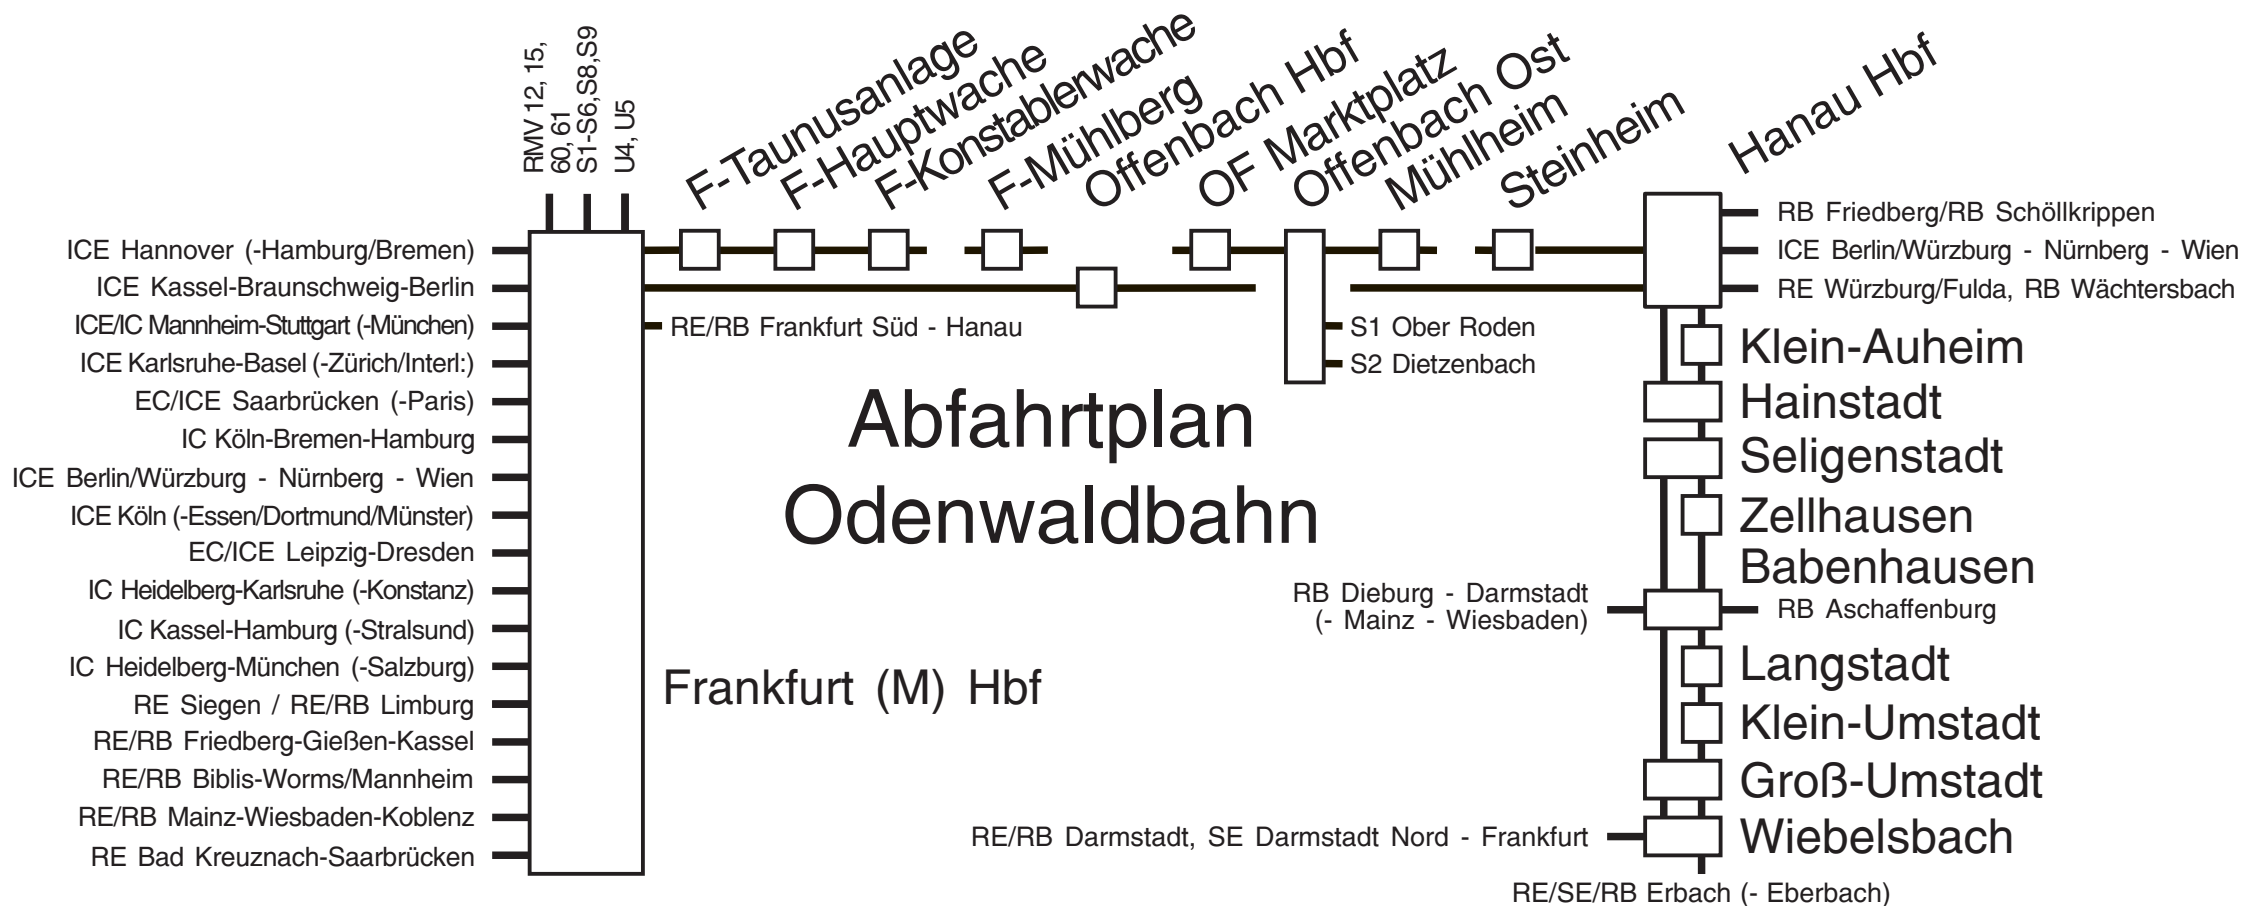

(Frankfurt -) Hanau - Wiebelsbach

Montag-Freitag nicht 24. und 31.12.2010	Frankfurt Hbf	Offenbach Hbf	OF Marktplatz	Hanau Hbf an	Hanau Hbf ab	Klein-Auheim	Hainstadt	Seligenstadt	Zellhausen	Babenhausen	Babenhausen an	Langstadt	Klein-Umstadt	Groß-Umstadt	Wiebelsbach an	
S8	5:14		5:30	5:44												
S8	5:44		6:00	6:14												
RE25121	6:38	6:49		7:06												
S9	6:59		7:15	7:29												
S9	7:59		8:15	8:29												
RE25123	8:38	8:57		9:06												
S9	8:59		9:15	9:29												
S9	9:59		10:15	10:29												
RE25125	10:38	10:57		11:06												
S9	10:59		11:15	11:29												
S9	11:59		12:15	12:29												
RE25127	12:38	12:57		13:06												
S9	12:59		13:15	13:29												
S9	13:59		14:15	14:29												
RE25129	14:38	14:57		15:06												
S9	14:59		15:15	15:29												
S9	15:29		15:45	15:59												
S9	15:59		16:15	16:29												
RE25131	16:38	16:57		17:06												
S9	16:59		17:15	17:29												
RE25151	17:42		18:00	18:06												
S9	17:59		18:15	18:29												
RE25133	18:38	18:57		19:06												
S9	19:59		20:15	20:29												
RE25135	20:38	20:57		21:06												
S8	21:44		22:00	22:14												

Wiebelsbach - Hanau (- Frankfurt)

Montag-Freitag nicht 24. und 31.12.2010	Wiebelsbach ab	Groß-Umstadt	Klein-Umstadt	Langstadt	Babenhausen	Babenhausen an	Zellhausen	Seligenstadt	Hainstadt	Klein-Auheim	Hanau Hbf an	Hanau Hbf ab	OF Marktplatz	Offenbach Hbf	Frankfurt Hbf an
RB25254	5:03	5:07	5:12	5:15	5:19	5:20	5:25	5:28	5:33	5:36	5:40				
RB25256	5:34	5:38	5:44	5:47	5:50	5:58	6:03	6:06	6:13	6:17	6:22				
RE25122	6:12	6:16		6:24	6:27		6:36	6:42	6:45	6:50					
RB25258	6:32	6:43	6:48	6:51	6:55	7:01	7:06	7:09	7:15	7:18	7:22				
RB25150	7:06	7:14	7:18	7:21	7:25	7:27	7:32	7:35	7:43	7:46	7:54				
RB25260	7:40	7:44	7:49	7:52	7:56	8:01	8:06	8:09	8:14	8:17	8:22				
RE25124	8:20	8:24		8:32	8:32		8:39	8:44	8:49						
RB25262	8:40	8:44	8:49	8:52	8:56	9:01	9:08	9:14	9:17	9:22					
RB25264	9:40	9:44	9:49	9:52	9:56	10:01	10:06	10:09	10:14	10:17	10:22				
RE25126	10:20	10:24		10:32	10:32		10:39	10:44	10:49						
RB25266	10:40	10:44	10:49	10:52	10:56	11:01	11:08	11:14	11:17	11:22					
RB25270	11:40	11:44	11:49	11:52	11:56	12:01	12:06	12:09	12:14	12:17	12:22				
RE25128	12:20	12:24		12:32	12:32		12:39	12:44	12:49						
RB25280	17:43	17:47	17:52	17:55	18:00	18:01	18:06	18:09	18:14	18:17	18:22				
RE25134	18:20	18:24		18:32	18:32		18:39	18:44	18:49						
RE25284	19:40	19:44	19:49	19:52	19:56	20:01	20:06	20:09	20:14	20:17	20:22				
RE25136	20:20	20:24		20:31	20:32		20:39	20:44	20:49						
RB25286	21:40	21:44	21:49	21:52	21:56	22:01	22:06	22:09	22:14	22:17	22:22				

Samstag
auch 24. und 31.12.2010

Samstag auch 24. und 31.12.2010	Frankfurt Hbf	Offenbach Hbf	OF Marktplatz	Hanau Hbf an	Hanau Hbf ab	Klein-Auheim	Hainstadt	Seligenstadt	Zellhausen	Babenhausen	Babenhausen an	Langstadt	Klein-Umstadt	Groß-Umstadt	Wiebelsbach an
S9	6:59		7:15	7:29											
S9	7:59		8:15	8:29											
RE25123	8:38	8:57		9:06											
S9	8:59		9:15	9:29											
S9	9:59		10:15	10:29											
RE25125	10:38	10:57		11:06											
S9	10:59		11:15	11:29											
S9	11:59		12:15	12:29											
RE25127	12:38	12:57		13:06											
S9	12:59		13:15	13:29											
S9	13:59		14:15	14:29											
RE25129	14:38	14:57		15:06											
S9	15:59		16:15	16:29											
RE25137	16:38	16:57		17:06											
S9	17:59		18:15	18:29											
RE25133	18:38	18:57		19:06											
S9	19:59		20:15	20:29											
RE25135	20:38	20:57		21:06											
S8	21:44		22:00	22:14											

Samstag
auch 24. und 31.12.2009