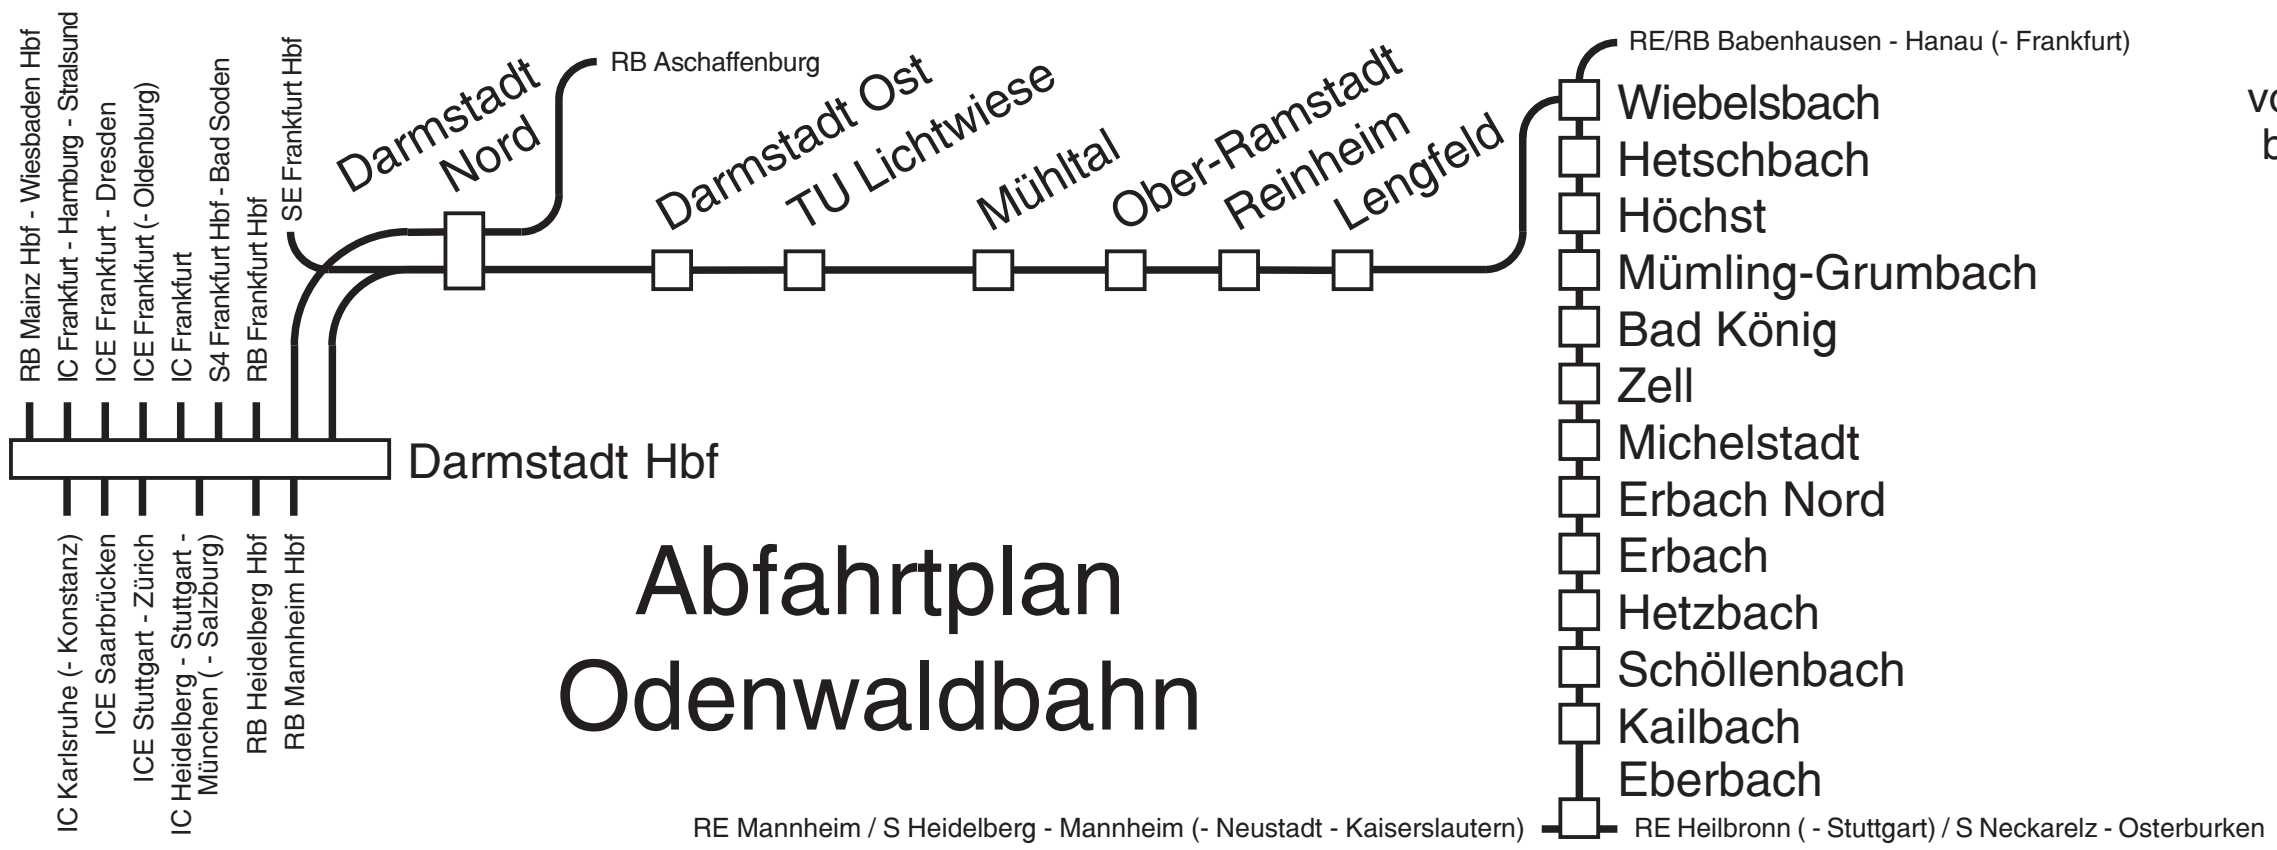

Gültig  
vom 12.12.2010  
bis 10.12.2011

# Abfahrtsplan Odenwaldbahn

RE Mannheim / S Heidelberg - Mannheim (- Neustadt - Kaiserslautern) RE Heilbronn (- Stuttgart) / S Neckarelz - Osterburken

Sonn- und Feiertag

Sonn- und Feiertag	Frankfurt Hbf	Offenbach Hbf	OF Marktplatz	Hanau Hbf an	Hanau Hbf ab	Klein-Auheim	Hainstadt	Seligenstadt	Zellhausen	Babenhausen	Babenhausen an	Langstadt	Klein-Umstadt	Groß-Umstadt	Wiebelsbach an
RE25123	8:38	8:57		9:06											
S8	9:44		10:00	10:14											